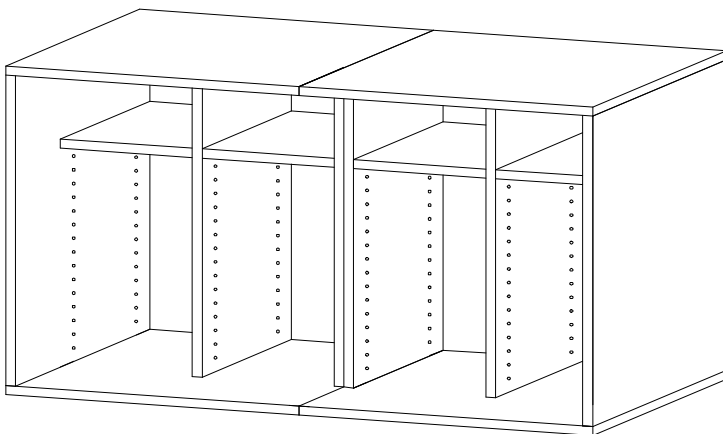

MODULOS PARA ARMARIOS DE PUERTAS CORREDERAS MECANIZADOS CON
MINIFIX OPCIONAL: CREMALLERAS DE 64 x 3 mm - TRASERA EN RANURA O
"INTERIOR"

TIPO "A"

TIPO "B"

TIPO "D-I"

TIPO "D-D"

TIPO "C"

FIX

SISTEMA ARMARIOS

PUERTAS ABATIBLES

DIVERSAS MODULACIONES:

CON 1 Ó 2 PUERTAS, SE ADAPTA A TODOS LOS ESPACIOS
Y CON 1, 2, 3 Ó 4 CAJOS, SOLUCIONES PARA TODAS LAS NECESIDADES.

... EN LAS MEDIDAS DE ALTO, ANCHO Y FONDO ***QUE NECESITES !!***