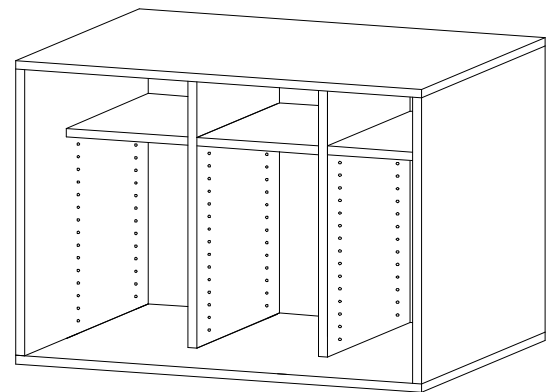

MODULOS PARA ARMARIOS DE PUERTAS CORREDERAS MECANIZADOS CON
MINIFIX OPCIONAL: CREMALLERAS DE 64 x 3 mm - TRASERA EN RANURA O
"INTERIOR"

TIPO "A"

TIPO "B"

TIPO "D-I"

TIPO "D-D"

TIPO "C"

FIX

SISTEMA ARMARIOS

PUERTAS ABATIBLES

DIVERSAS MODULACIONES:

CON 1 Ó 2 PUERTAS, SE ADAPTA A TODOS LOS ESPACIOS
Y CON 1, 2, 3 Ó 4 CAJOS, SOLUCIONES PARA TODAS LAS NECESIDADES.

... EN LAS MEDIDAS DE ALTO, ANCHO Y FONDO ***QUE NECESITES !!***