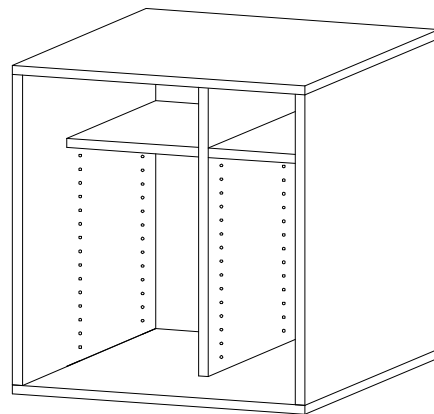

CAJONERAS:

ANCHOS: 40 - 45 - 50 - 55 - 60 - 65 - 70 - 75 - 80 - 85 - 90 - 95 - 100

FONDOS: 40 - 45 - 50 - 55 - 60

Con corredera metalica de precisión - Altura del zócalo estándar: 8 cm

MODELO BANDEJA

MODELO CERRADO

H16

MODELO CERRADO

H12

CAJONERAS MODELO CRISTAL (cajones de 16 cm ó 20 cm)

CAJONERA 'QUADRO'

- * GUIAS DE EXTRACCIÓN TOTAL
- * CON AMORTIGUACIÓN SILENT SYSTEM Ó PUSH TO OPEN PARA CAJONES SIN TIRADOR

MINIFIX

MODULOS PARA ARMARIOS DE PUERTAS CORREDERAS MECANIZADOS CON
MINIFIX OPCIONAL: CREMALLERAS DE 64 x 3 mm - TRASERA EN RANURA O
"INTERIOR"

TIPO "A"

TIPO "B"

TIPO "D-I"

TIPO "D-D"

TIPO "C"

FIX

SISTEMA ARMARIOS

PUERTAS ABATIBLES

DIVERSAS MODULACIONES:

CON 1 Ó 2 PUERTAS, SE ADAPTA A TODOS LOS ESPACIOS
Y CON 1, 2, 3 Ó 4 CAJOS, SOLUCIONES PARA TODAS LAS NECESIDADES.

... EN LAS MEDIDAS DE ALTO, ANCHO Y FONDO ***QUE NECESITES !!***