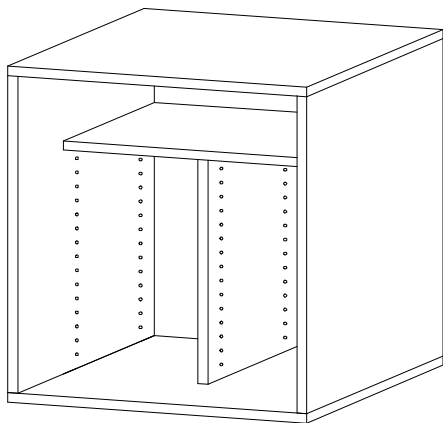

CAJONERAS:

ANCHOS: 40 - 45 - 50 - 55 - 60 - 65 - 70 - 75 - 80 - 85 - 90 - 95 - 100

FONDOS: 40 - 45 - 50 - 55 - 60

Con corredera metalica de precisión - Altura del zócalo estándar: 8 cm

MODELO BANDEJA

MODELO CERRADO

H16

MODELO CERRADO

H12

CAJONERAS MODELO CRISTAL (cajones de 16 cm ó 20 cm)

CAJONERA 'QUADRO'

- * GUIAS DE EXTRACCIÓN TOTAL
- * CON AMORTIGUACIÓN SILENT SYSTEM Ó PUSH TO OPEN PARA CAJONES SIN TIRADOR

MINIFIX

MODULOS PARA ARMARIOS DE PUERTAS CORREDERAS MECANIZADOS CON
MINIFIX OPCIONAL: CREMALLERAS DE 64 x 3 mm - TRASERA EN RANURA O
"INTERIOR"

TIPO "A"

TIPO "B"

TIPO "D-I"

TIPO "D-D"

TIPO "C"

FIX

SISTEMA ARMARIOS

PUERTAS ABATIBLES

DIVERSAS MODULACIONES:

CON 1 Ó 2 PUERTAS, SE ADAPTA A TODOS LOS ESPACIOS
Y CON 1, 2, 3 Ó 4 CAJOS, SOLUCIONES PARA TODAS LAS NECESIDADES.

... EN LAS MEDIDAS DE ALTO, ANCHO Y FONDO ***QUE NECESITES !!***